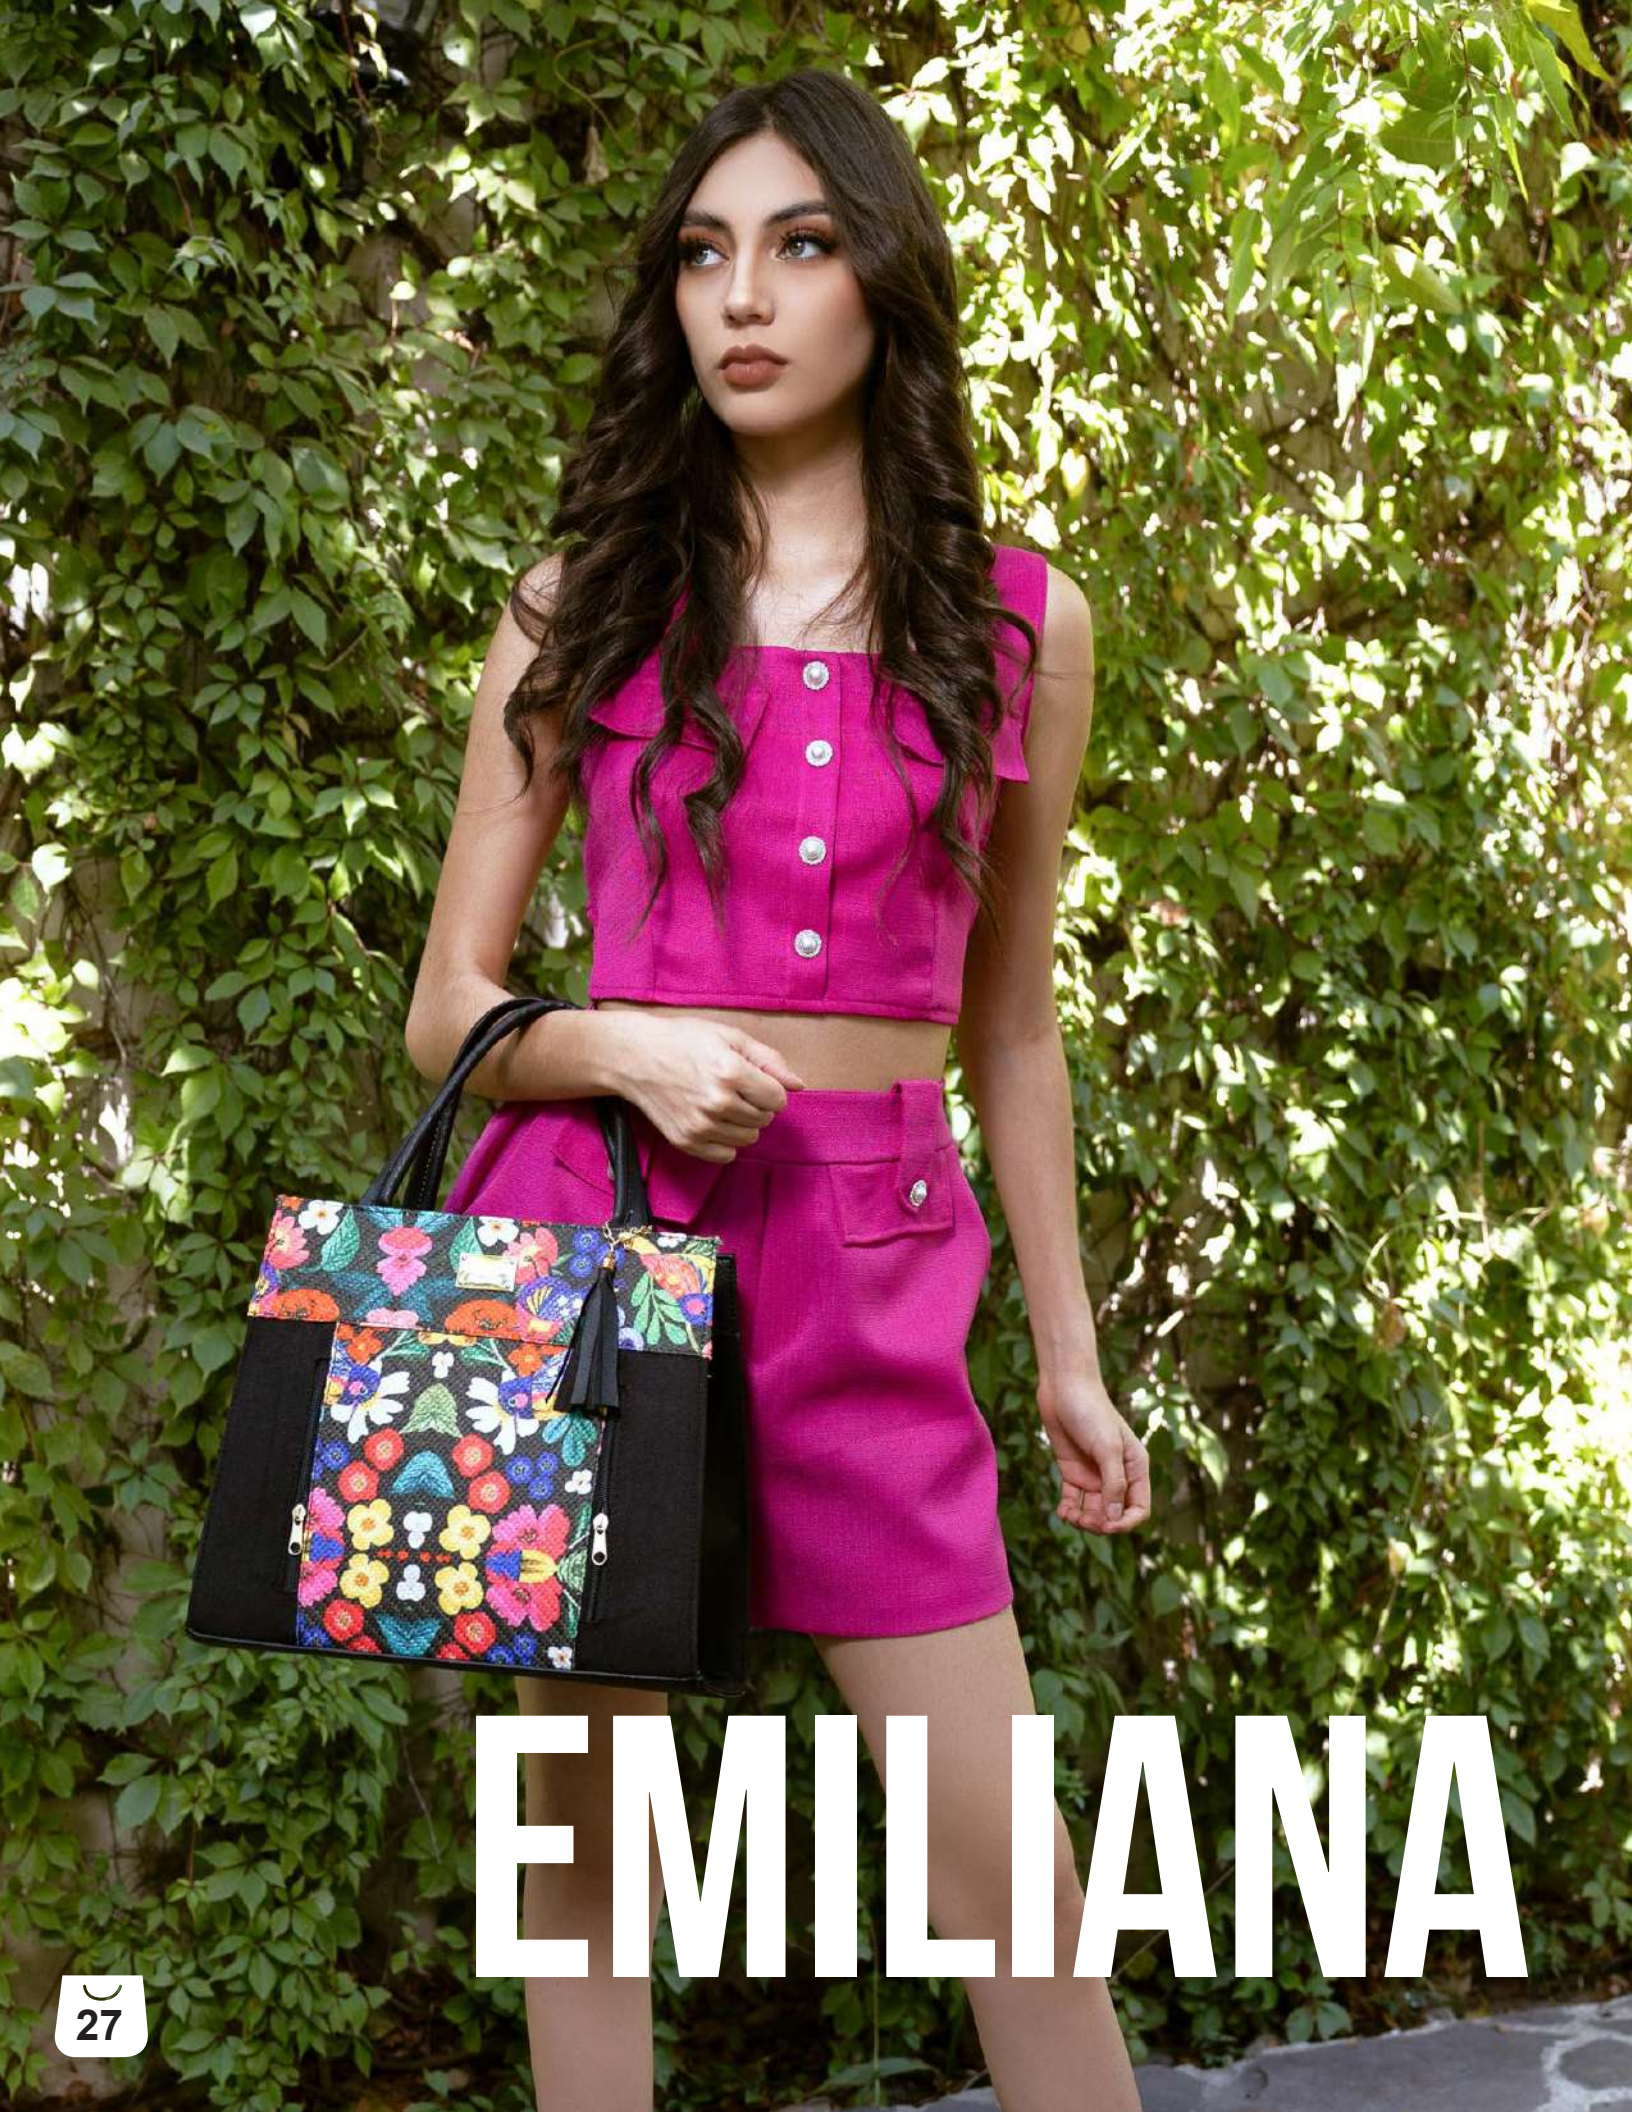

Código: 3975
Color: CAMEL

EMILIANA

Código: 3976
Color: NEGRO

Código: 3977
Color: CAMEL

Código: 3978
Color: FIUSHA

EMILIANA

2 Asas / Bolsa exterior e interior
Ancho 13
Alto 28
Largo 33

Código: 3979
Color: ROJO